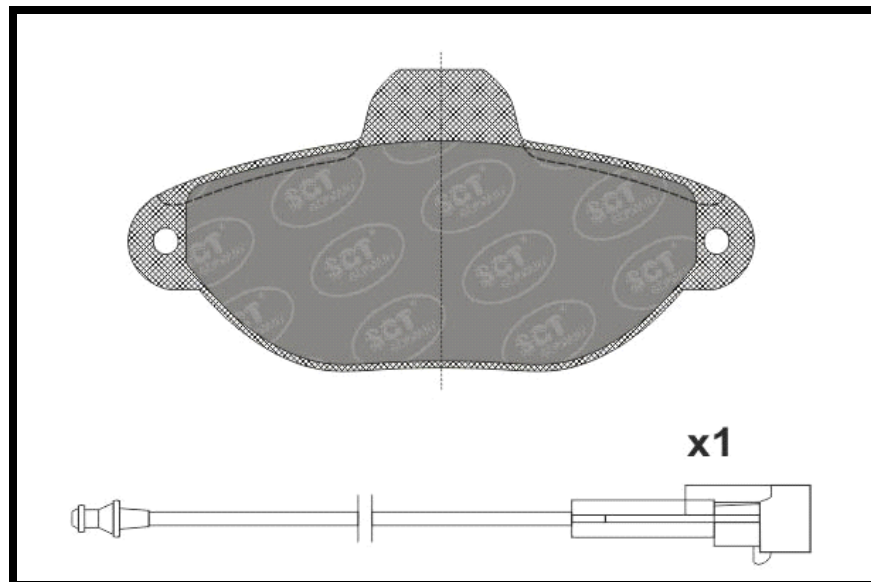

Brake pad: **SP 662**

Width: 115 **Hight:** 55 **Thickness:** 17

WVA:
21436

Comment:
PROFILINE

Barcode:

References+O.E.M.:

ACDelco	AC058462D
ACDelco	AC465981D
ACDelco	AC482881D
AP LOCKHEED (DELPHI)	LP851
ATE	13.0460-3807.2
ATE	13.0460-3838.2
ATE	13.0460-3949.2
ATE	13.0460-3951.2
BENDIX	571523B
BENDIX	571528B
BENDIX	571749B
BENDIX	571893B
BENDIX	573267B
BOSCH	0 986 424 379
BOSCH	0 986 460 968
BOSCH	0 986 461 119
FEBI BILSTEIN	16084
FERODO	FDB1630
FERODO	FDB1944
FERODO	FDB749
FERODO	FDB925
FERODO	FSL925
FIAT	5892736