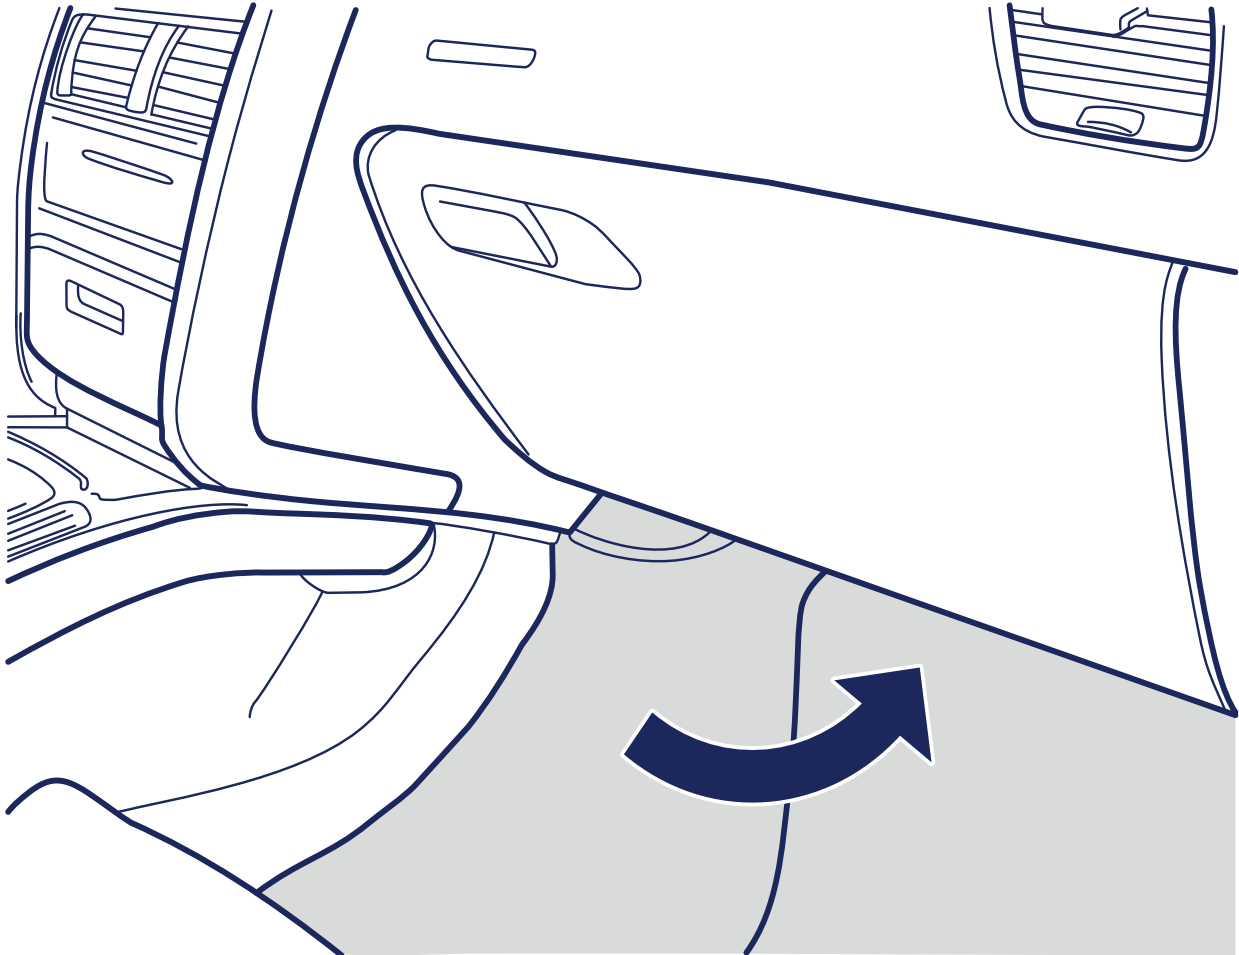

CABIN FILTER / INNENRAUMFILTER / САЛОННЫЙ ФИЛЬТР

Installation position of SCT-Germany cabin filters for cars
Einbauposition der Kfz-Innenraumfilter von SCT-Germany
Место установки автомобильных салонных фильтров SCT-Germany

EN Installation position:
Below the glove compartment /
centre console.

DE Einbauposition:
Unter dem Handschuhfach /
der Mittelkonsole.

RU Место установки:
В салоне под бардачком /
центральной консолью.

PL Miejsce montażu:
Pod schowkiem /
konsolą środkową.

ES Posição de instalação:
Debajo de la guantera /
consola central.

PT Posición de montaje:
Em baixo do porta-luvas /
consola central.