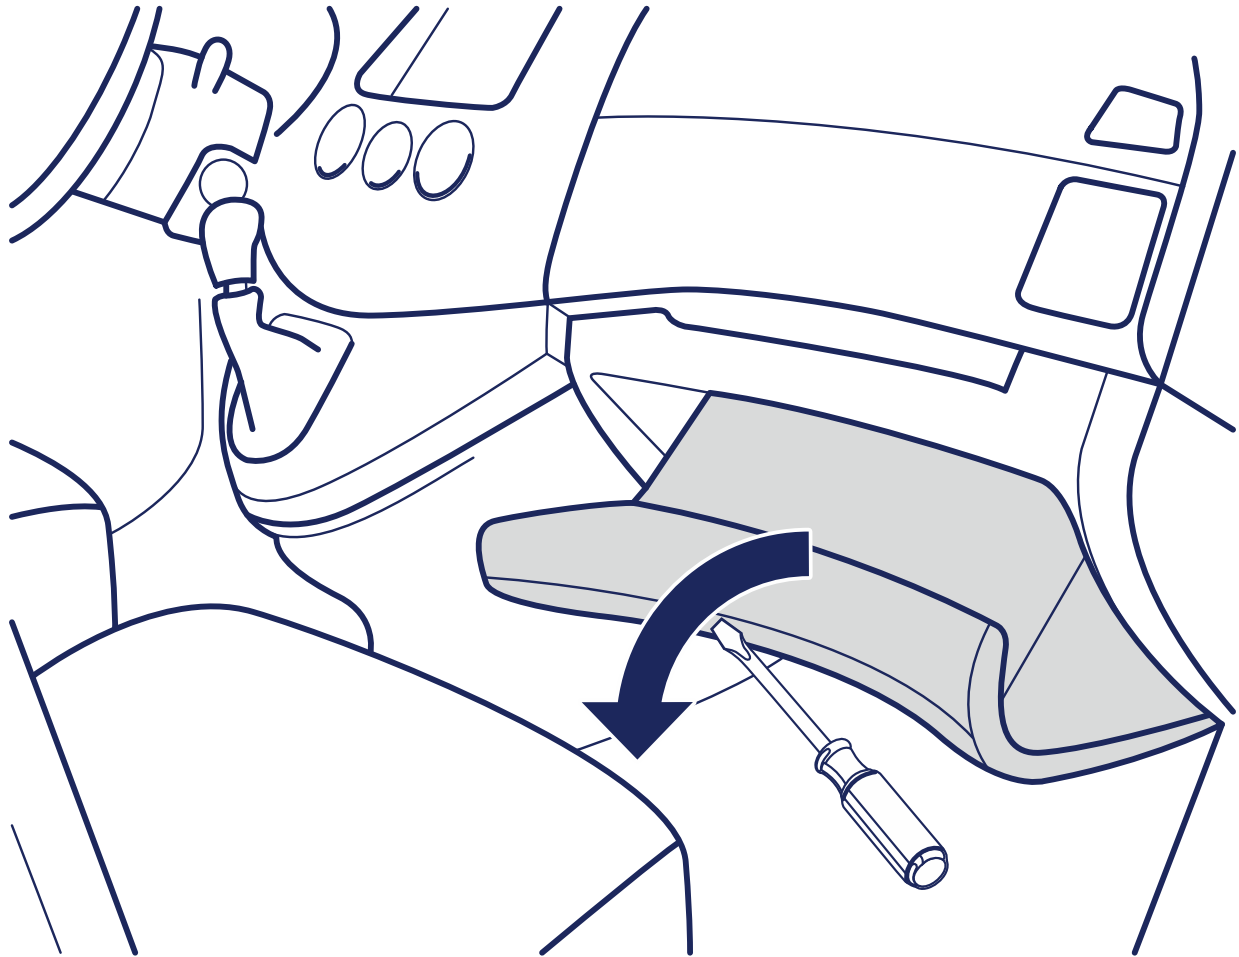

**CABIN FILTER / INNENRAUMFILTER / САЛОННЫЙ ФИЛЬТР**

Installation position of SCT-Germany cabin filters for cars  
Einbauposition der Kfz-Innenraumfilter von SCT-Germany  
Место установки автомобильных салонных фильтров SCT-Germany

**EN** Installation position:  
Behind the glove compartment.

**PL** Miejsce montażu:  
Za schowkiem.

**DE** Einbauposition:  
Hinter dem Handschuhfach.

**ES** Posição de instalação:  
Detrás de la guantera.

**RU** Место установки:  
В салоне за бардачком.

**PT** Posición de montaje:  
Atrás do porta-luvas.