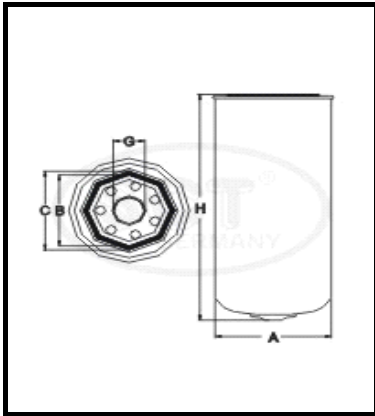

# ST 6126 (Fuel)

Package: 12pcs.

A: 108,00 B: C: D: E: F: S80X3 G: 1-14UNS H: 150,00 UGV: RSV:

Barcode: 4036021061269

Article number: 06126900000

Gross weight (kg): 0,9458

Net weight (kg): 0,9008

**References:**